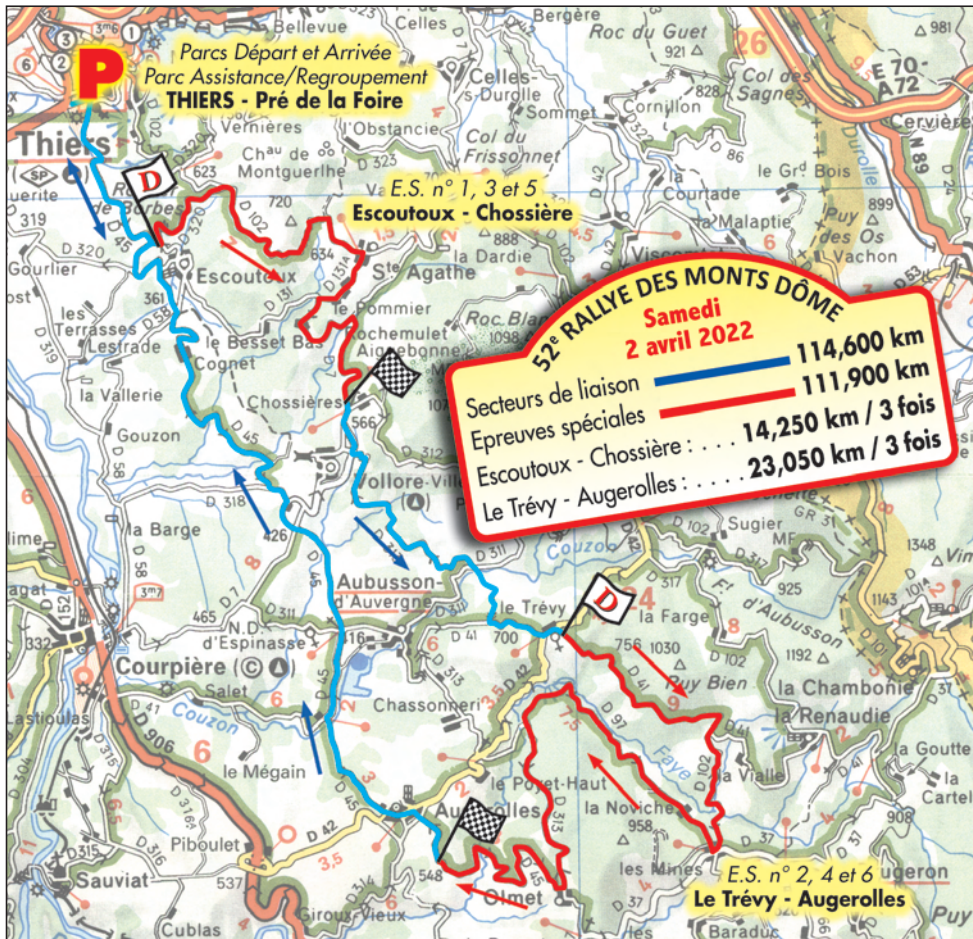

52^e RALLYE NATIONAL des MONTS DÔME

17^e Rallye National V.H.C.

Coupe de France des Rallyes Coefficient 3 - Coupe de France VHC coefficient 2

Photos : Ville de Thiers

Réalisation : **MichMac**

THIERS - Départ : 8 h 00 - Regroupements : 10 h 03 / 14 h 08
Parcs assistance : 11 h 45 / 14 h 55 - Arrivée : 17 h 18
ES 1, 3 et 5 : 8 h 30 - 12 h 35 - 15 h 45 / ES 2, 4 et 6 : 9 h 08 - 13 h 13 - 16 h 23